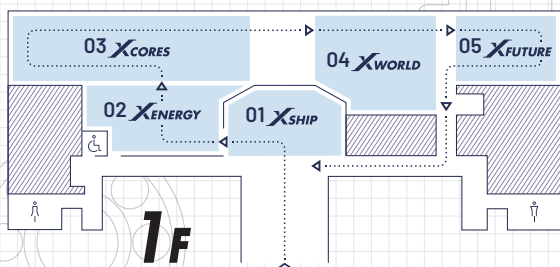

X TECH MUSEUM

クロステックミュージアム

01 XSHIP

プロローグ映像
Prologue Video

臨場感あふれる映像でミネベアミツミの部品や海外工場を探索するクロスシップシアター

An X-SHIP theater which has you exploring MinebeaMitsumi components and overseas plants through immersive video.